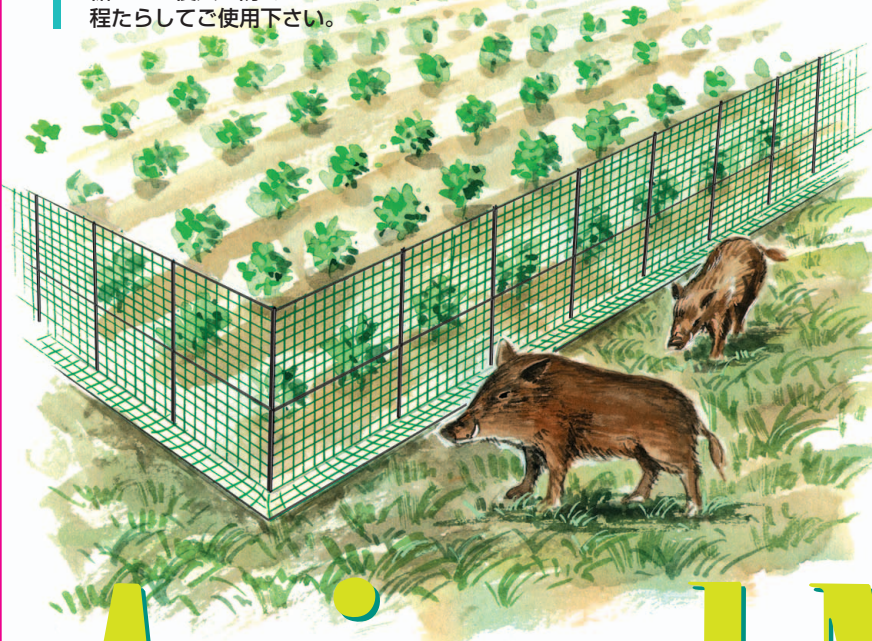

GR-16

●ロープ付きで取り付けが簡単です。

●規格 / 1m×50m (16mm目合)・2m×50m (16mm目合)

●色 / 緑 ●材質 / ポリエチレン

網目が細かく、猪などの小動物に最適。

※裾からの侵入を防ぐために、ネットを15cm~20cm程たらしめてご使用下さい。

水田でのアイガモ放鳥の囲いにも最適。

※狐や犬など、小動物の侵入を防ぎます。

Animal Net

アニマルネット

大切な農作物を荒す動物たち、
アニマルネットでシャットアウト。

N-2525

●規格 / 2m×50m (25mm/20mm目合)

●色 / 白 ●材質 / ポリエチレン

鹿よけに最適。

強くて長持ちのアニマルネット。