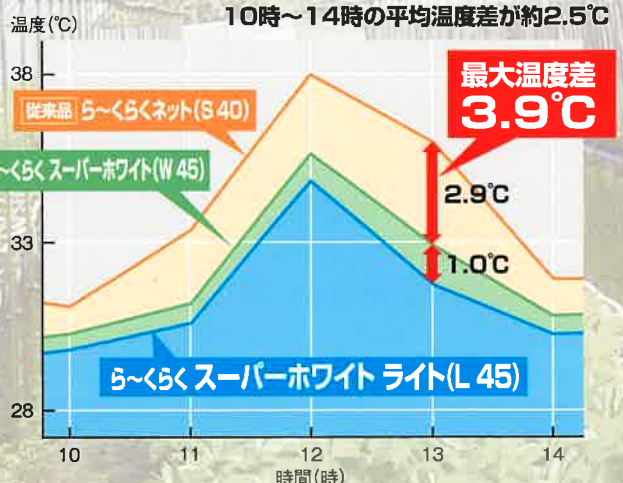

ハウス内温度の時間推移比較

※グラフの数値は、測定値であり保証値ではありません。

日本ワイドクロス株式会社

本 社 ・ 工 場 〒582-0001 大阪府柏原市本郷3丁目784番地 TEL:072-971-5144 (代) FAX:072-971-5561
東日本事業所 〒370-1406 群馬県碓氷町浄法寺 866-12 TEL:0274-50-3303 (代) FAX:0274-50-3250
九州営業所 〒834-0115 福岡県八女郡広川町新代 1364 TEL:0943-32-3008 (代) FAX:0943-32-4121
九州工場 〒834-0111 福岡県八女郡広川町日吉548番17 TEL:0943-32-6421 (代) FAX:0943-32-3004

URL: <http://www.sunsunnet.co.jp> E-mail: wide@sunsunnet.co.jp

ご希望に合わせた縫製及び
ハトメ・ロープ・ボタンホール(白・黒)
取付加工も承ります。