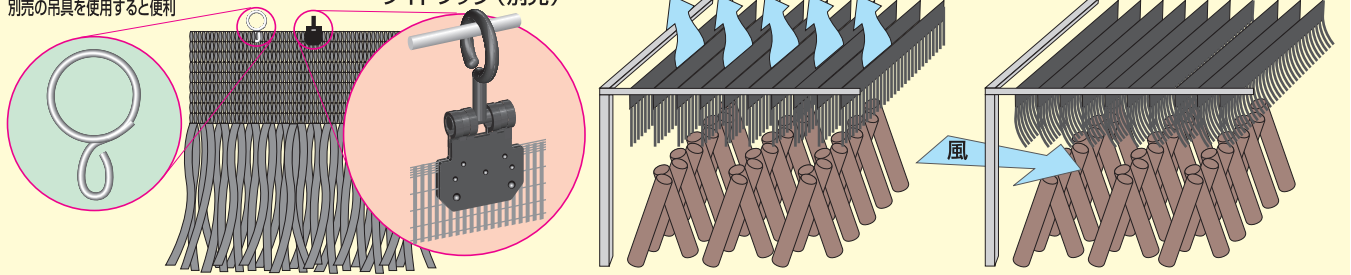

規格：0.6m×50m巻
色：黒・シルバー

柳に風 さらさらネット

投資効果抜群
取り替え期間大幅延長!

SARA SARA NET

椎茸栽培に最適なホダ場を再現
自然の木陰に近い環境をつくります。

ワイドさらさらネットは、すだれの利点を応用した吊り下げ式ネット。陽の光をやわらげるとともに、垂直張りのため風や雨を均一に通し、積雪の心配もありません。また、自然のままにゆれ動くので、強風時にはネットに負担をかけずに作物への風害を防止します。特にシルバータイプは、適度の遮光性を備えながら、ホダ場内を明るく保つため、作業性に優れています。側面には別売りのアグリシートが最適です。

別売の吊具を使用すると便利

便利で、シッカリ固定
ワイドフック(別売)

通気性、通水性抜群

強風にも負担が少ない

製造元  日本ワイドクロス株式会社

本社・工場 〒582 大阪府柏原市本郷3丁目784番地 TEL:0729-71-5144(代) FAX:0729-71-5561
九州工場 〒834-01 福岡県八女郡広川町大字日吉548番17 TEL:0943-32-3008(代) FAX:0943-32-4121
東京事業所 〒351 埼玉県朝霞市大字宮戸2番地 TEL:048-476-7511(代) FAX:048-474-4721